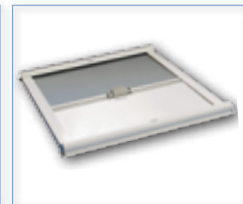

STANDARD LUKEN

Elegant fügen sich Lukendeckel und Unterteil ineinander beim Schließen. Hierbei deckt der Lukendeckel auch die Schrauben ab, die durch das Unterteil die Luke am Deck festhält. Tiefe Ablaufrinnen sorgen dafür, dass bei fachgerechter Montage eine 100% ige Dichtigkeit über viele Jahre erhalten bleibt

**CE Class-A
Area II
Aufbau**

FLIEGEGITTETER

INNENRAHMEN

DUO SYSTEM

GEBO SONDERANFERTIGUNGEN

Auf Anfrage werden auch Sondermasse gefertigt.

Standardluken mit Flansch

Best.-Nr	Lochmass L x W mm	Radius mm	Aussenmass LxW mm	Radius mm	Glas mm	Moskitonetz	Gittergröße	Innenrahmen aluminium	Duosystem
80.21.10.00	450 x 320	55	505 x 375	83	10	84.55.00.40	436,5 x 310	80.07.45.04	84.70.01.50
80.90.01.29*	495 x 495	95	550 x 550	123	10	84.55.00.50*	485 x 485		
80.21.20.00	500 x 370	55	555 x 425	83	10	84.55.00.41	486,5 x 360	80.07.45.00	84.70.01.51
80.21.30.00	500 x 500	55	555 x 555	83	10	84.55.00.42	490 x 490	80.07.51.00	84.70.01.52
80.21.40.00	620 x 620	55	675 x 675	83	15	84.55.00.43	610 x 610	80.07.39.00	84.70.01.53
80.21.45.00*	680 x 550	55	735 x 615	83	15	84.55.00.45*	666,5 x 540	80.07.68.05*	
80.30.10.00	900 x 600	55	955 x 655	83	15				
80.23.00.00*	1150 x 750	55	1205 x 805	83	15				