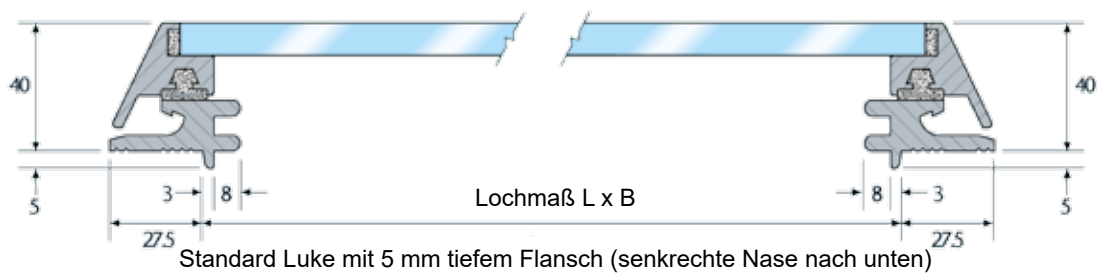

STANDARD LUKEN

Elegant fügen sich Lukendeckel und Unterteil ineinander beim Schließen. Hierbei deckt der Lukendeckel auch die Schrauben ab, die durch das Unterteil die Luke am Deck festhält. Tiefe Ablaufrinnen sorgen dafür, dass bei fachgerechter Montage eine 100% ige Dichtigkeit über viele Jahre erhalten bleibt

STUFENLOSER ÖFFNUNGSWINKEL BIS ZU 180° UND EINFACHE JUSTIERUNG DER SCHARNIERE

Extra starke Scharniere ermöglichen das stufenlose Öffnen bzw. Festhalten in jeder

Stellung bis zu 180°.

SPRITZWASSERSCHUTZ

Gebos perfekt geformtes Unterteil verfügt über eine speziell geformte Spritzwassernase, sodaß übers Deck kommendes Spritzwasser abgehalten und weggeleitet wird.

Die Leicht-/oder Schwergängigkeit des Öffnens oder Schließens des Lukendeckels erfolgt problemlos am Scharnier. Gebos Luken bieten eine perfekte Lüfterstellung. So kann die Luke wenig geöffnet arretiert werden und ermöglicht eine optimale Luftzirkulation, auch wenn Sie nicht an Bord sind. Die Luke kann von innen sicher verriegelt werden.

**CE Class-A
Area II
Aufbau**

FLIEGEGITTETER

INNENRAHMEN

DUO SYSTEM

GEBO SONDERANFERTIGUNGEN

Auf Anfrage werden auch Sondermasse gefertigt.

Standardluken mit Flansch

Best.-Nr	Lochmass L x W mm	Radius mm	Aussenmass LxW mm	Radius mm	Glas mm	Moskitonetz	Gittergröße	Innenrahmen aluminium	Duosystem
80.21.10.00	450 x 320	55	505 x 375	83	10	84.55.00.40	436,5 x 310	80.07.45.04	84.70.01.50
80.90.01.29*	495 x 495	95	550 x 550	123	10	84.55.00.50*	485 x 485		
80.21.20.00	500 x 370	55	555 x 425	83	10	84.55.00.41	486,5 x 360	80.07.45.00	84.70.01.51
80.21.30.00	500 x 500	55	555 x 555	83	10	84.55.00.42	490 x 490	80.07.51.00	84.70.01.52
80.21.40.00	620 x 620	55	675 x 675	83	15	84.55.00.43	610 x 610	80.07.39.00	84.70.01.53
80.21.45.00*	680 x 550	55	735 x 615	83	15	84.55.00.45*	666,5 x 540	80.07.68.05*	
80.30.10.00	900 x 600	55	955 x 655	83	15				
80.23.00.00*	1150 x 750	55	1205 x 805	83	15				