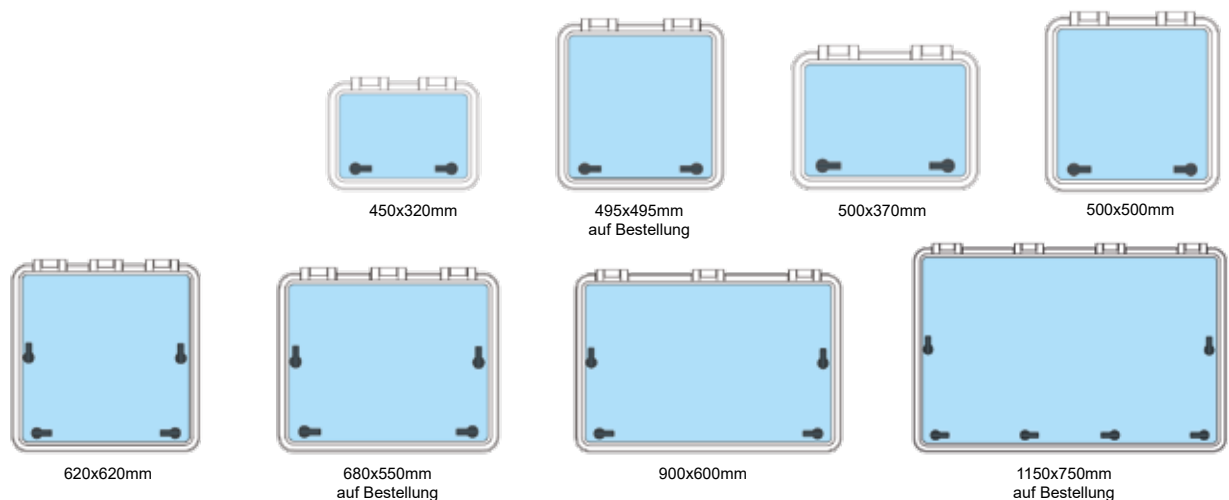

Die Leicht-/oder Schwergängigkeit des Öffnens oder Schließens des Lukendeckels erfolgt problemlos am Scharnier. Gebos Luken bieten eine perfekte Lüfterstellung. So kann die Luke wenig geöffnet arretiert werden und ermöglicht eine optimale Luftzirkulation, auch wenn Sie nicht an Bord sind. Die Luke kann von innen sicher verriegelt werden.